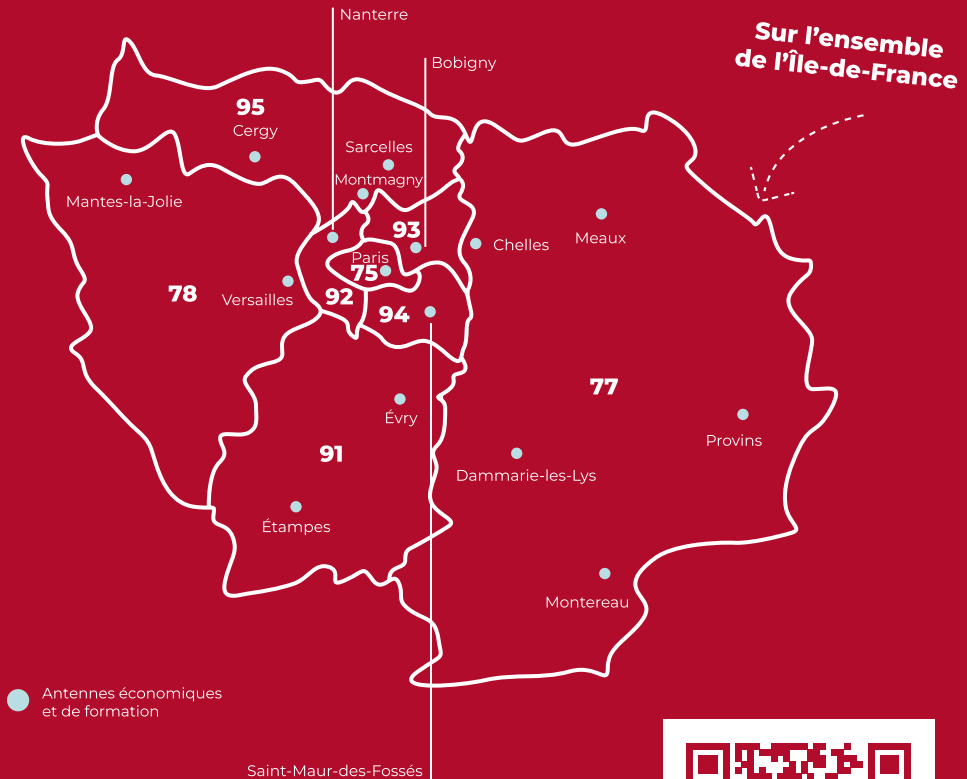

Un réseau au service des artisans

(1) Abonnement à durée illimitée, après un engagement minimal de 6 mois. Résiliable à la demande de l'entreprise. Consulter les CGV sur www.cma-idf.fr/bass.

(2) Hors frais légaux – Formalité de radiation incluse à partir de la 2ème année de contrat

(3) Offre valable sur les ateliers de formations transverses hors formations création reprise, diplômantes, formations techniques, formations avec accompagnement et formation en e-learning.

Offre sans reste à charge proposée aux TNS éligibles, dans la limite des heures financées par le FAFCEA.
20% de réduction pour les autres stagiaires, hors financement CPF.

(4) Accompagnement d'entreprises de moins de 3 ans : proposé dans le cadre du dispositif Entrepreneur#Leader cofinancé par la CMA Île-de-France, le Conseil régional d'Île-de-France et le FSE. Valeur totale du coaching : 1200 €

(5) A partir de 200€ HT pour une EI (tarif progressif en fonction du nombre de salariés)