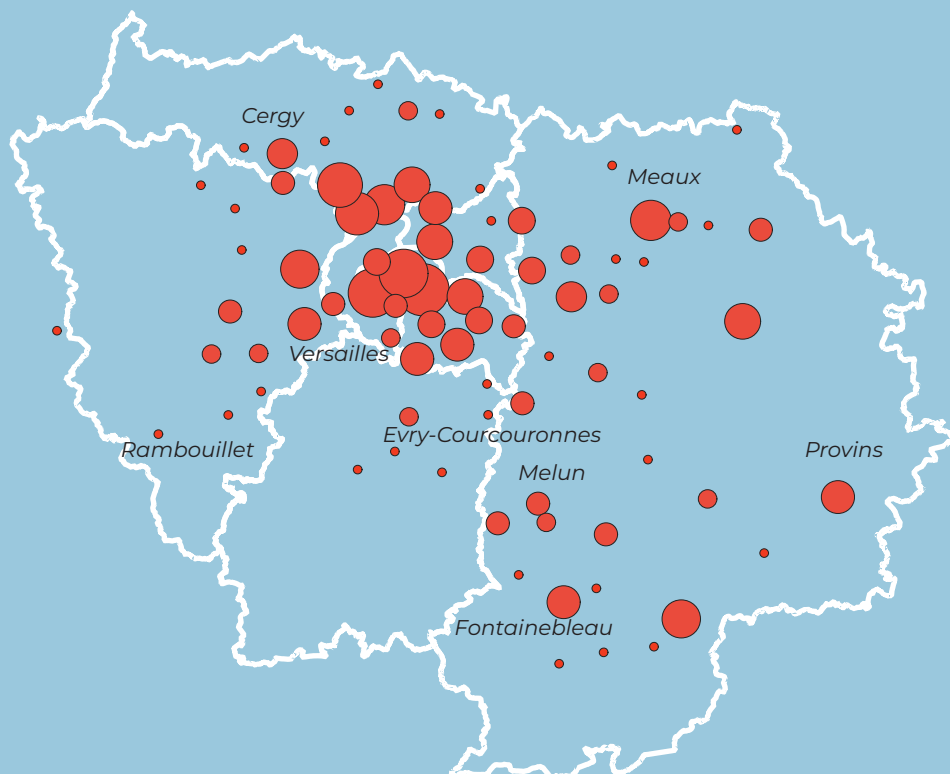

85% ont trouvé leur emploi en moins de 3 mois (la moitié après validation d'un CAP)

78%

des répondants en emploi sont en CDI

83% ont obtenu un CDI dans l'entreprise dans laquelle ils ont effectué leur

apprentissage **74%** ont obtenu un CDI dans une autre entreprise

13% des répondants en emploi sont en CDD

Parmi les répondants sans emploi au moment de l'enquête, **43%** avaient occupé un emploi dans les six derniers mois

Concentration des lieux d'emploi

Taux d'insertion